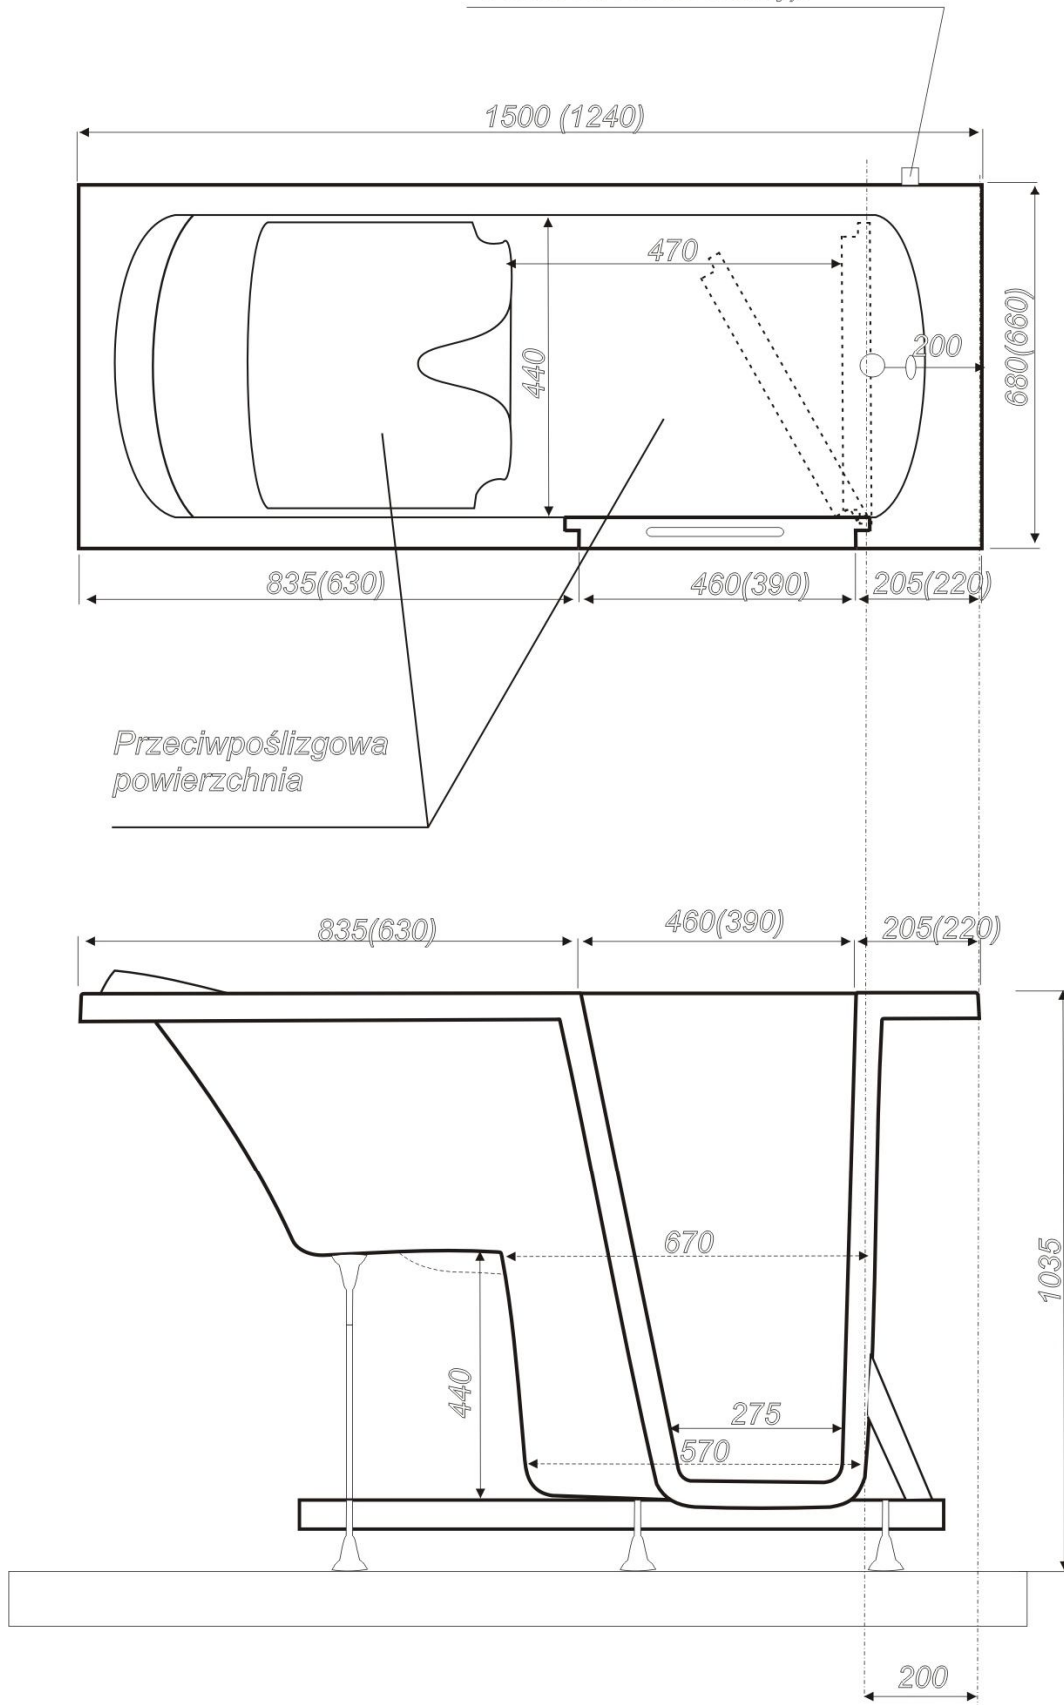

Przyłącze wody ok 20-30cm.  
od podłoża. ( w przypadku montażu  
baterii na rancie wanny).

Wysokość wanny 103,5 cm (bez armatury)

Nowe komfortowe i  
praktyczne siedzisko.