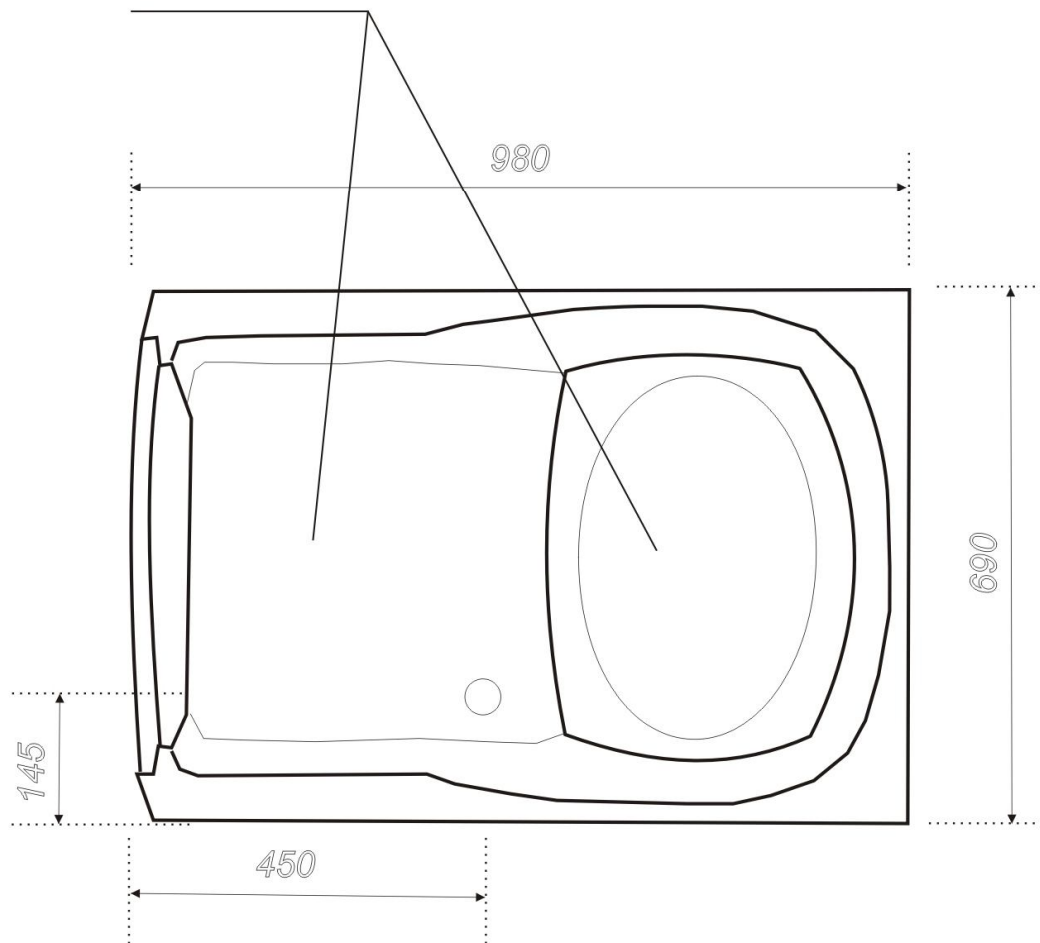

*Przeciwnoślizgowa
powierzchnia*

Wysokość wanny 105 cm (bez armatury)