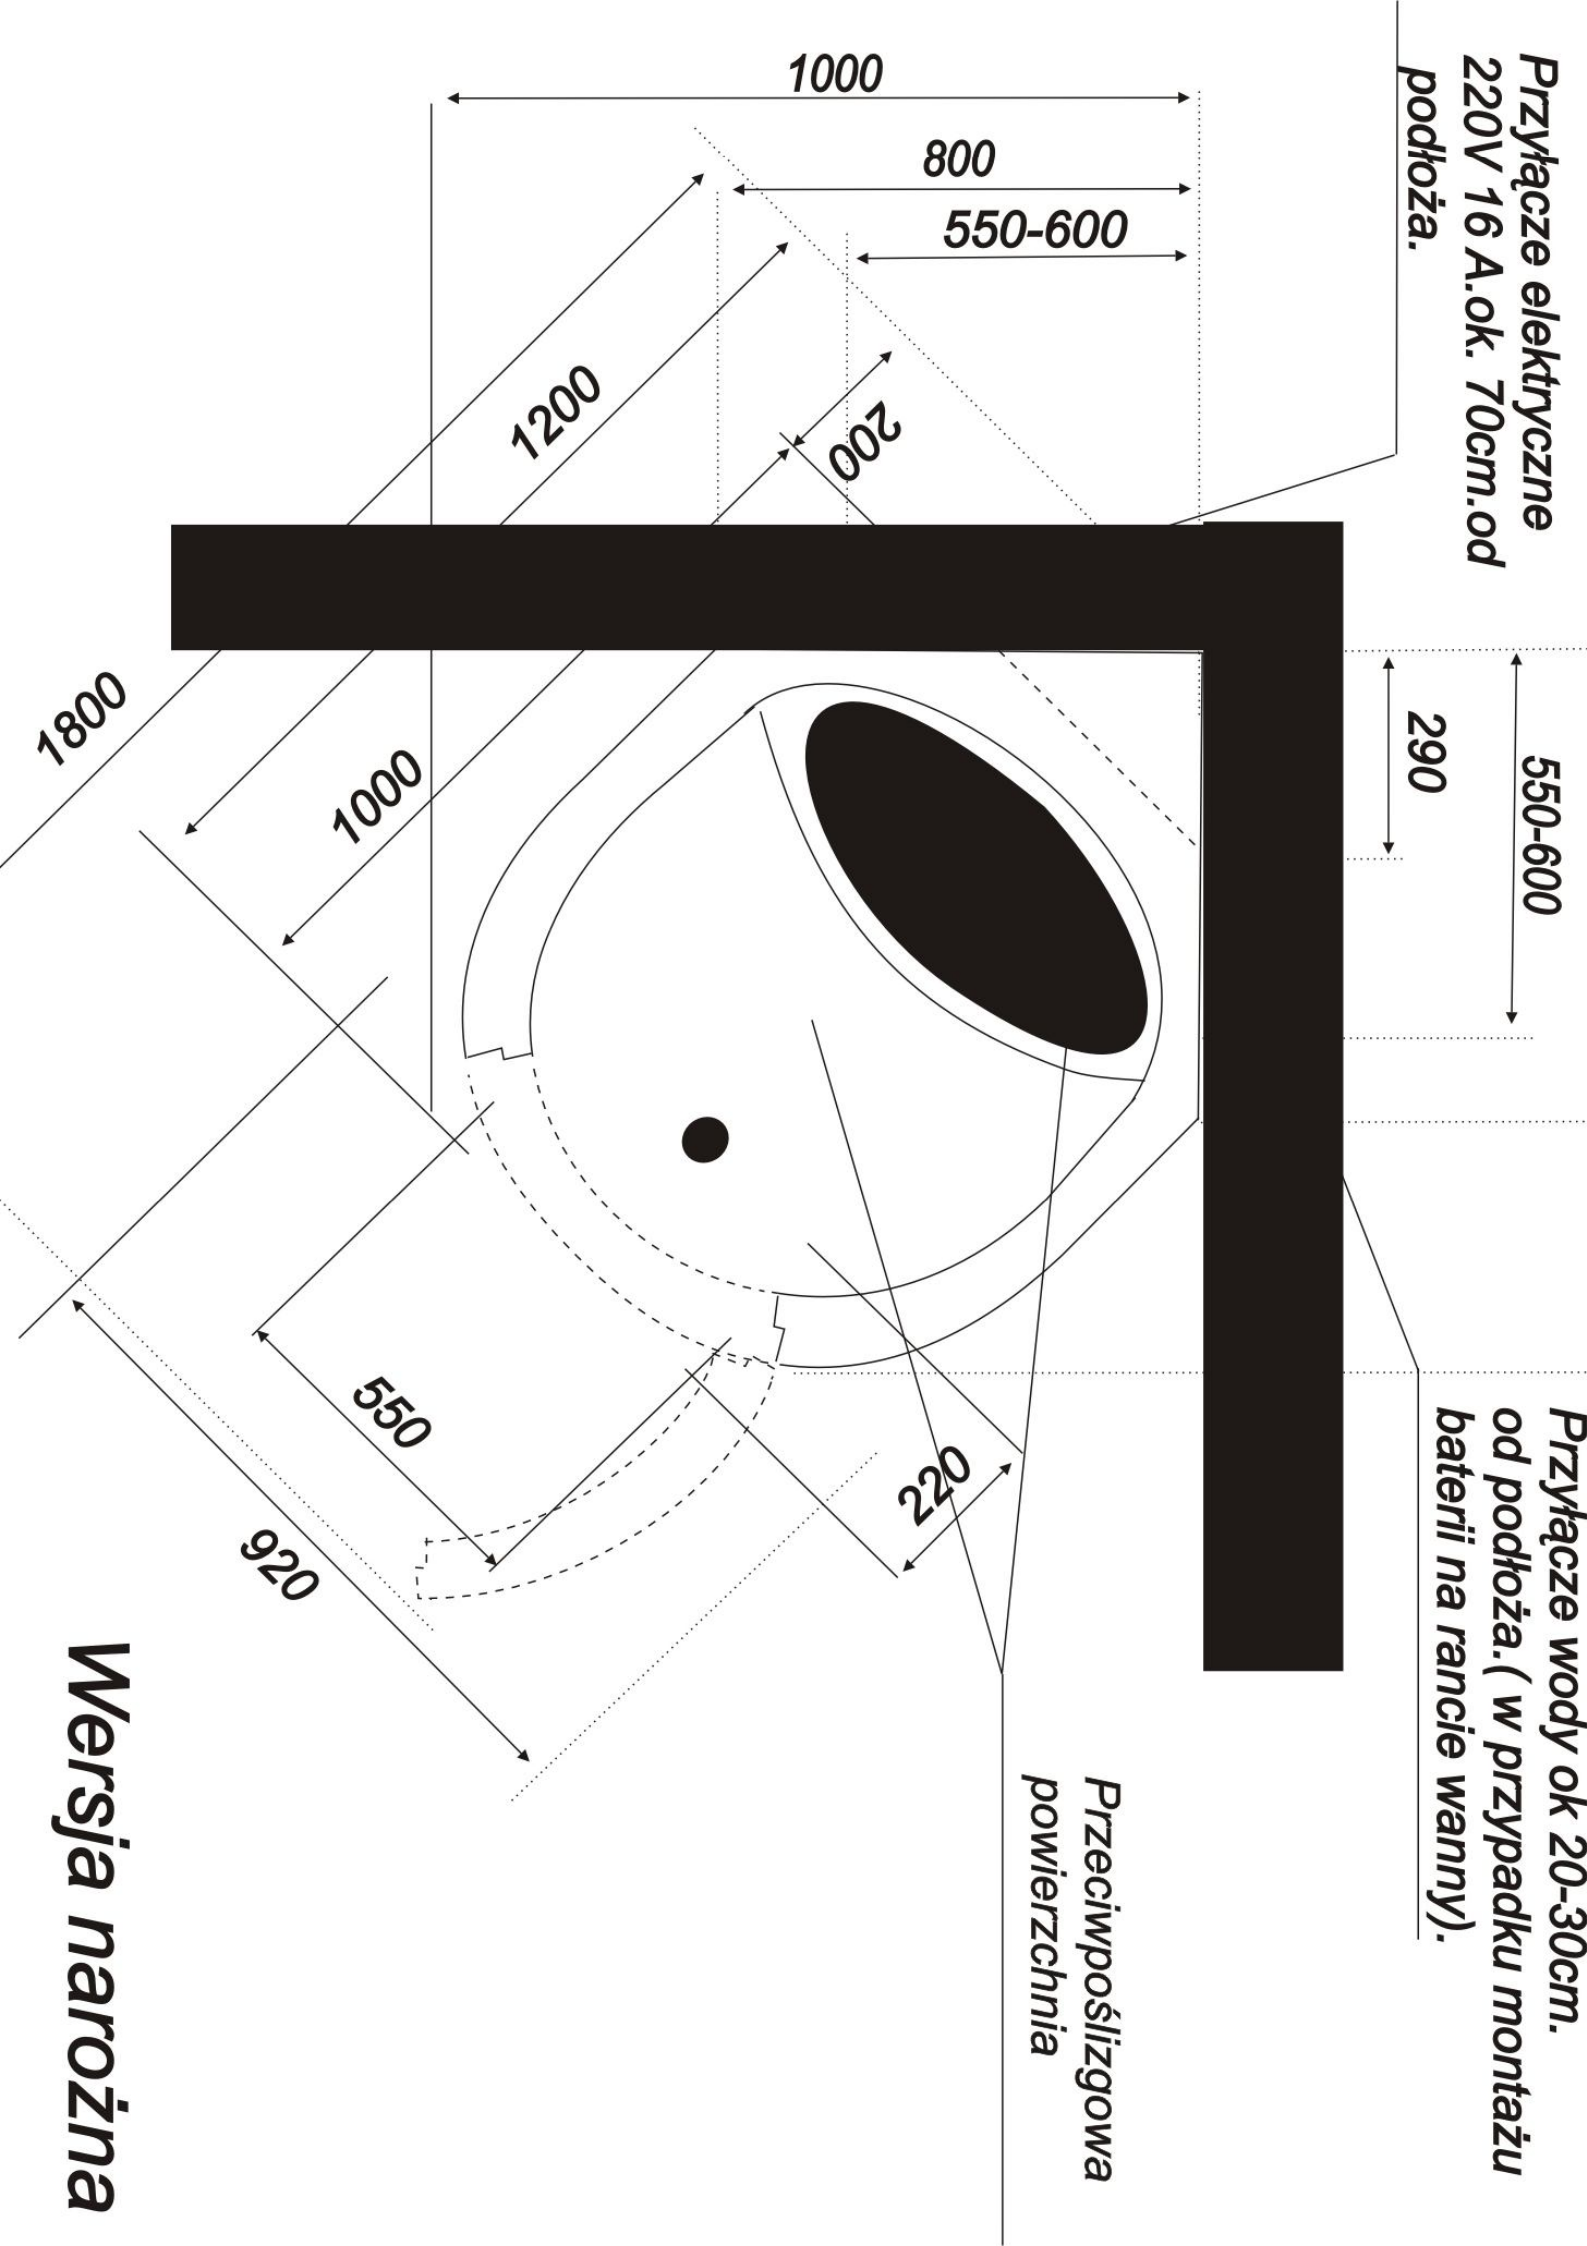

**Przyłącze elektryczne
220V 16 A.ok. 70cm.od
podłoża.**

550-600
290

**Przyłącze wody ok 20-30cm.
od podłoża. (w przypadku montażu
baterii na rancie wanny).**

**Przeciwoślizgowa
powierzchnia**

Wersja narożna