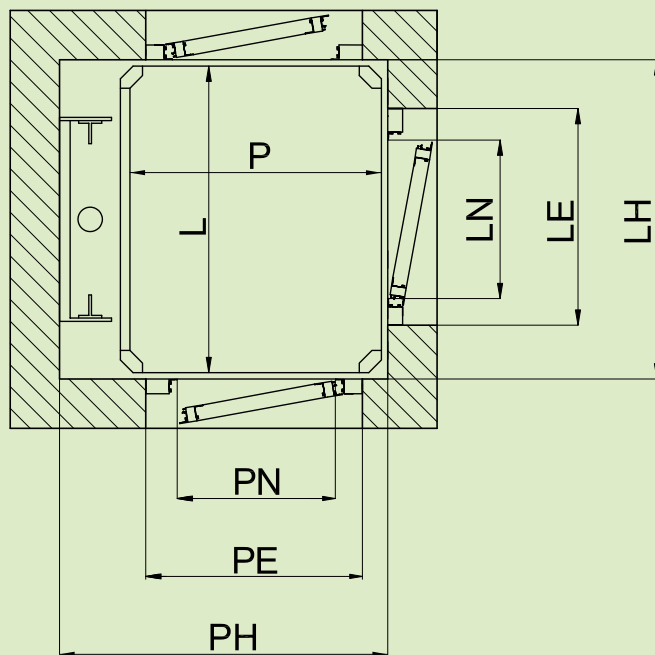

DANE TECHNICZNE

- Easy Move stworzona przez Vimec jest hydrauliczną platformą pionową o wszechstronnym zastosowaniu:
- Łatwą w dopasowaniu do indywidualnych potrzeb klienta
- Idealną do likwidacji barier architektonicznych w budynkach już istniejących i rekonstruowanych (łatwa instalacja w istniejącym szybie) oraz w nowo powstających – brak specjalnych robót budowlanych, nie potrzeba pomieszczenia na maszynownię lub podszybia
- Zamiast podszybia wymaga jedynie niewielkiego zagłębienia w podłożu – 12 cm lub 14 cm dla szybu samonośnego
- Zasilana jest prądem o standardowym napięciu 220/240 V, a zużycie energii wynosi 1,8 kW
- Zgodność z europejską dyrektywą maszynową 42/2006**
- Urządzenie jest **automatyczne** w przypadku zamontowanych w **kabinie drzwi teleskopowych**.

8 standardowych wariantów wymiarów podestu platformy

900x900	1000x1250	1250x1000	1250x1250
1300x1030	1400x1000	1400x1100	1460x1170

WYMIARY I WYMAGANA PRZESTRZEŃ

SZYB MUROWANY

KONSTRUKCJA

Legenda

- L: Szerokość kabiny
- P: Głębokość kabiny
- LH: Szerokość szybu murowanego
- PH: Głębokość szybu murowanego
- LA: Szerokość konstrukcji samonośnej
- PA: Głębokość konstrukcji samonośnej
- LN: szerokość drzwi w świetle
- LE: Przestrzeń konieczna dla drzwi