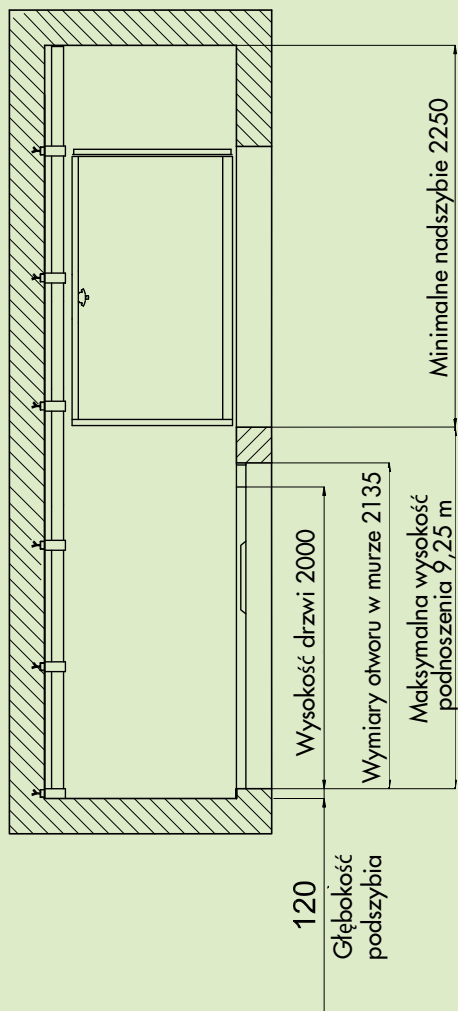

DANE TECHNICZNE

- Easy Move stworzona przez Vimec jest hydrauliczną platformą pionową o wszechstronnym zastosowaniu:
- Łatwą w dopasowaniu do indywidualnych potrzeb klienta
- Idealną do likwidacji barier architektonicznych w budynkach już istniejących i rekonstruowanych (łatwa instalacja w istniejącym szybie) oraz w nowo powstających – brak specjalnych robót budowlanych, nie potrzeba pomieszczenia na maszynownię lub podszybia
- Zamiast podszybia wymaga jedynie niewielkiego zagłębienia w podłożu – 12 cm lub 14 cm dla szybu samonośnego
- Zasilana jest prądem o standardowym napięciu 220/240 V, a zużycie energii wynosi 1,8 kW
- Zgodność z europejską dyrektywą maszynową 42/2006**
- Urządzenie jest **automatyczne** w przypadku zamontowanych w **kabinie drzwi teleskopowych**.

8 standardowych wariantów wymiarów podestu platformy

900x900	1000x1250	1250x1000	1250x1250
1300x1030	1400x1000	1400x1100	1460x1170

WYMIARY I WYMAGANA PRZESTRZEŃ

SZYB MUROWANY

KONSTRUKCJA

Legenda

- L: Szerokość kabiny
- P: Głębokość kabiny
- LH: Szerokość szybu murowanego
- PH: Głębokość szybu murowanego
- LA: Szerokość konstrukcji samonośnej
- PA: Głębokość konstrukcji samonośnej
- LN: szerokość drzwi w świetle
- LE: Przestrzeń konieczna dla drzwi