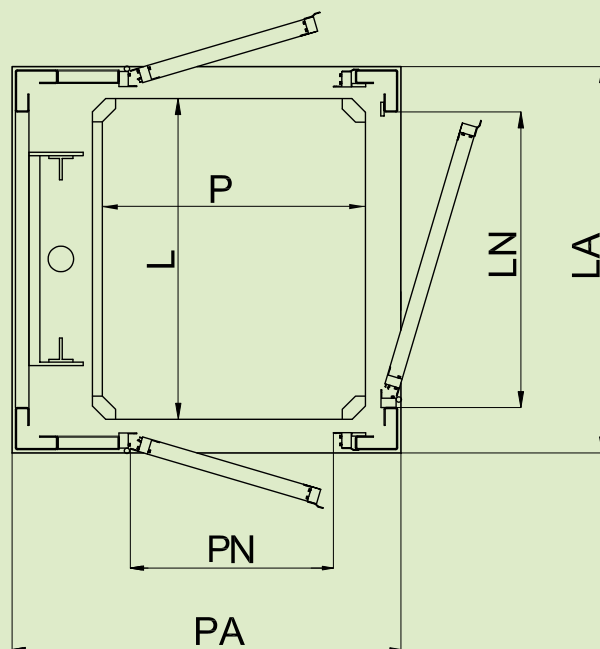

8 standardowych wariantów wymiarów podestu platformy

900x900	1000x1250	1250x1000	1250x1250
1300x1030	1400x1000	1400x1100	1460x1170

WYMIARY I WYMAGANA PRZESTRZEŃ

SZYB MUROWANY

KONSTRUKCJA

Legenda

- L: Szerokość kabiny
- P: Głębokość kabiny
- LH: Szerokość szybu murowanego
- PH: Głębokość szybu murowanego
- LA: Szerokość konstrukcji samonośnej
- PA: Głębokość konstrukcji samonośnej
- LN: szerokość drzwi w świetle
- LE: Przestrzeń konieczna dla drzwi