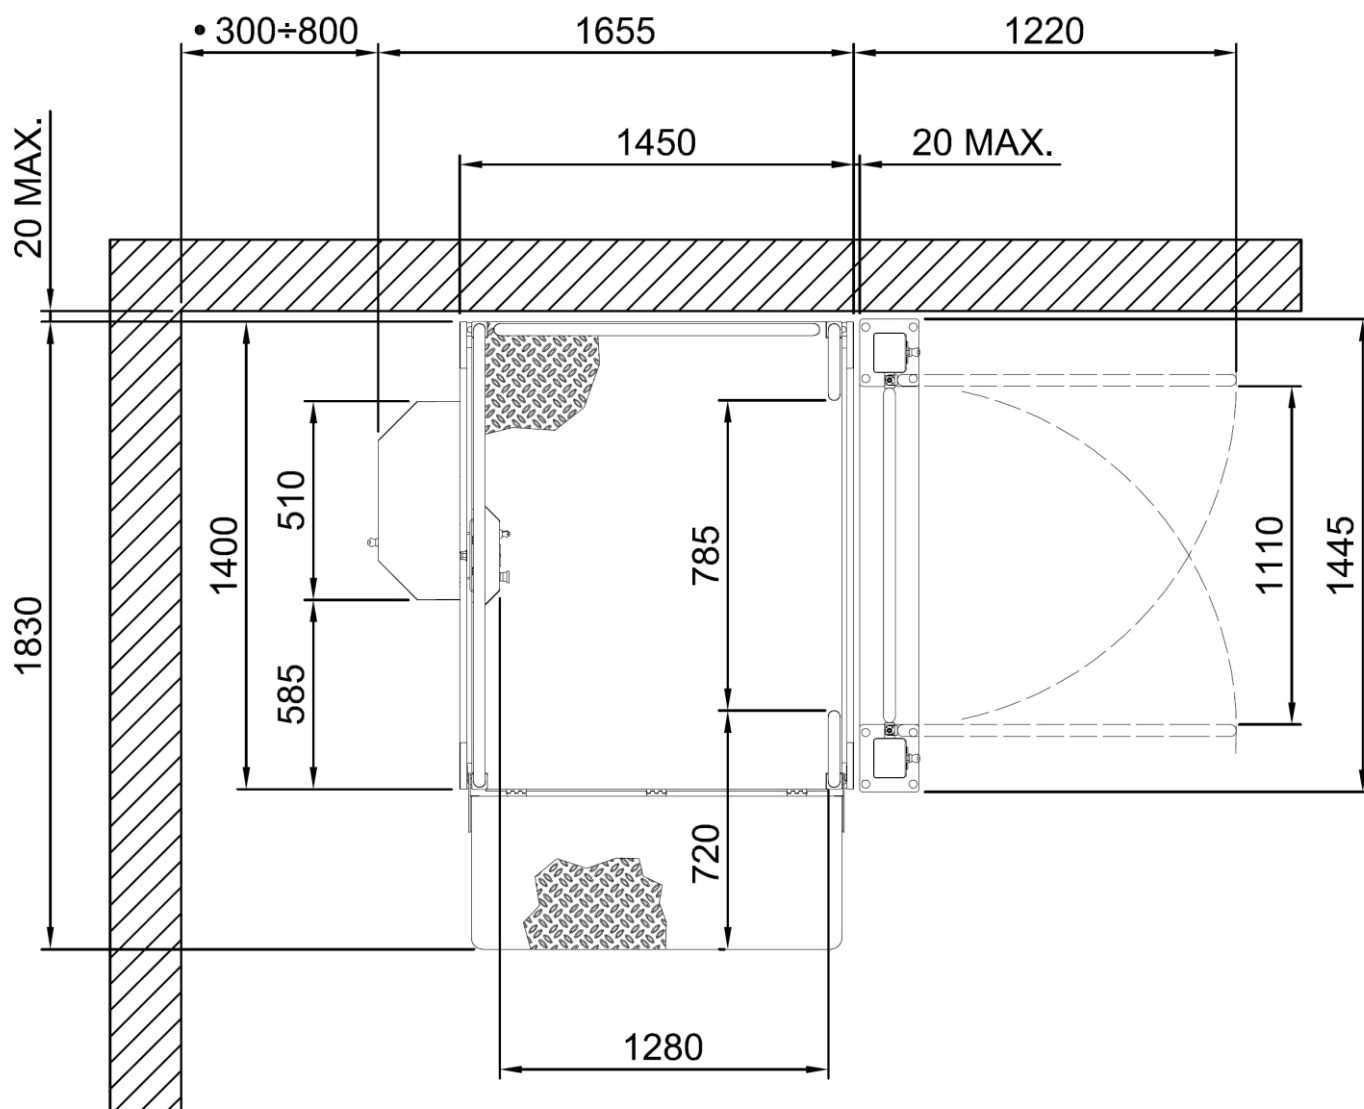

WERSJA "EXTRA LARGE" LEWA - WYSIADANIE 90°

• ZOB. ARKUSZ INSTALACYJNY (Pg.12)

Pg 10/12

DATA	CODICE	REV.
01/01/08	8672900	D

DANE TECHNICZNE

Udźwig	Moc	Napięcie zasilające liniowe	Napięcie zasilające pomocnicze	Prędkość
250 [daN]	0.6 [KW]	230 AC [V-mon.]	24 [V-DC]	[2.4m/min.]