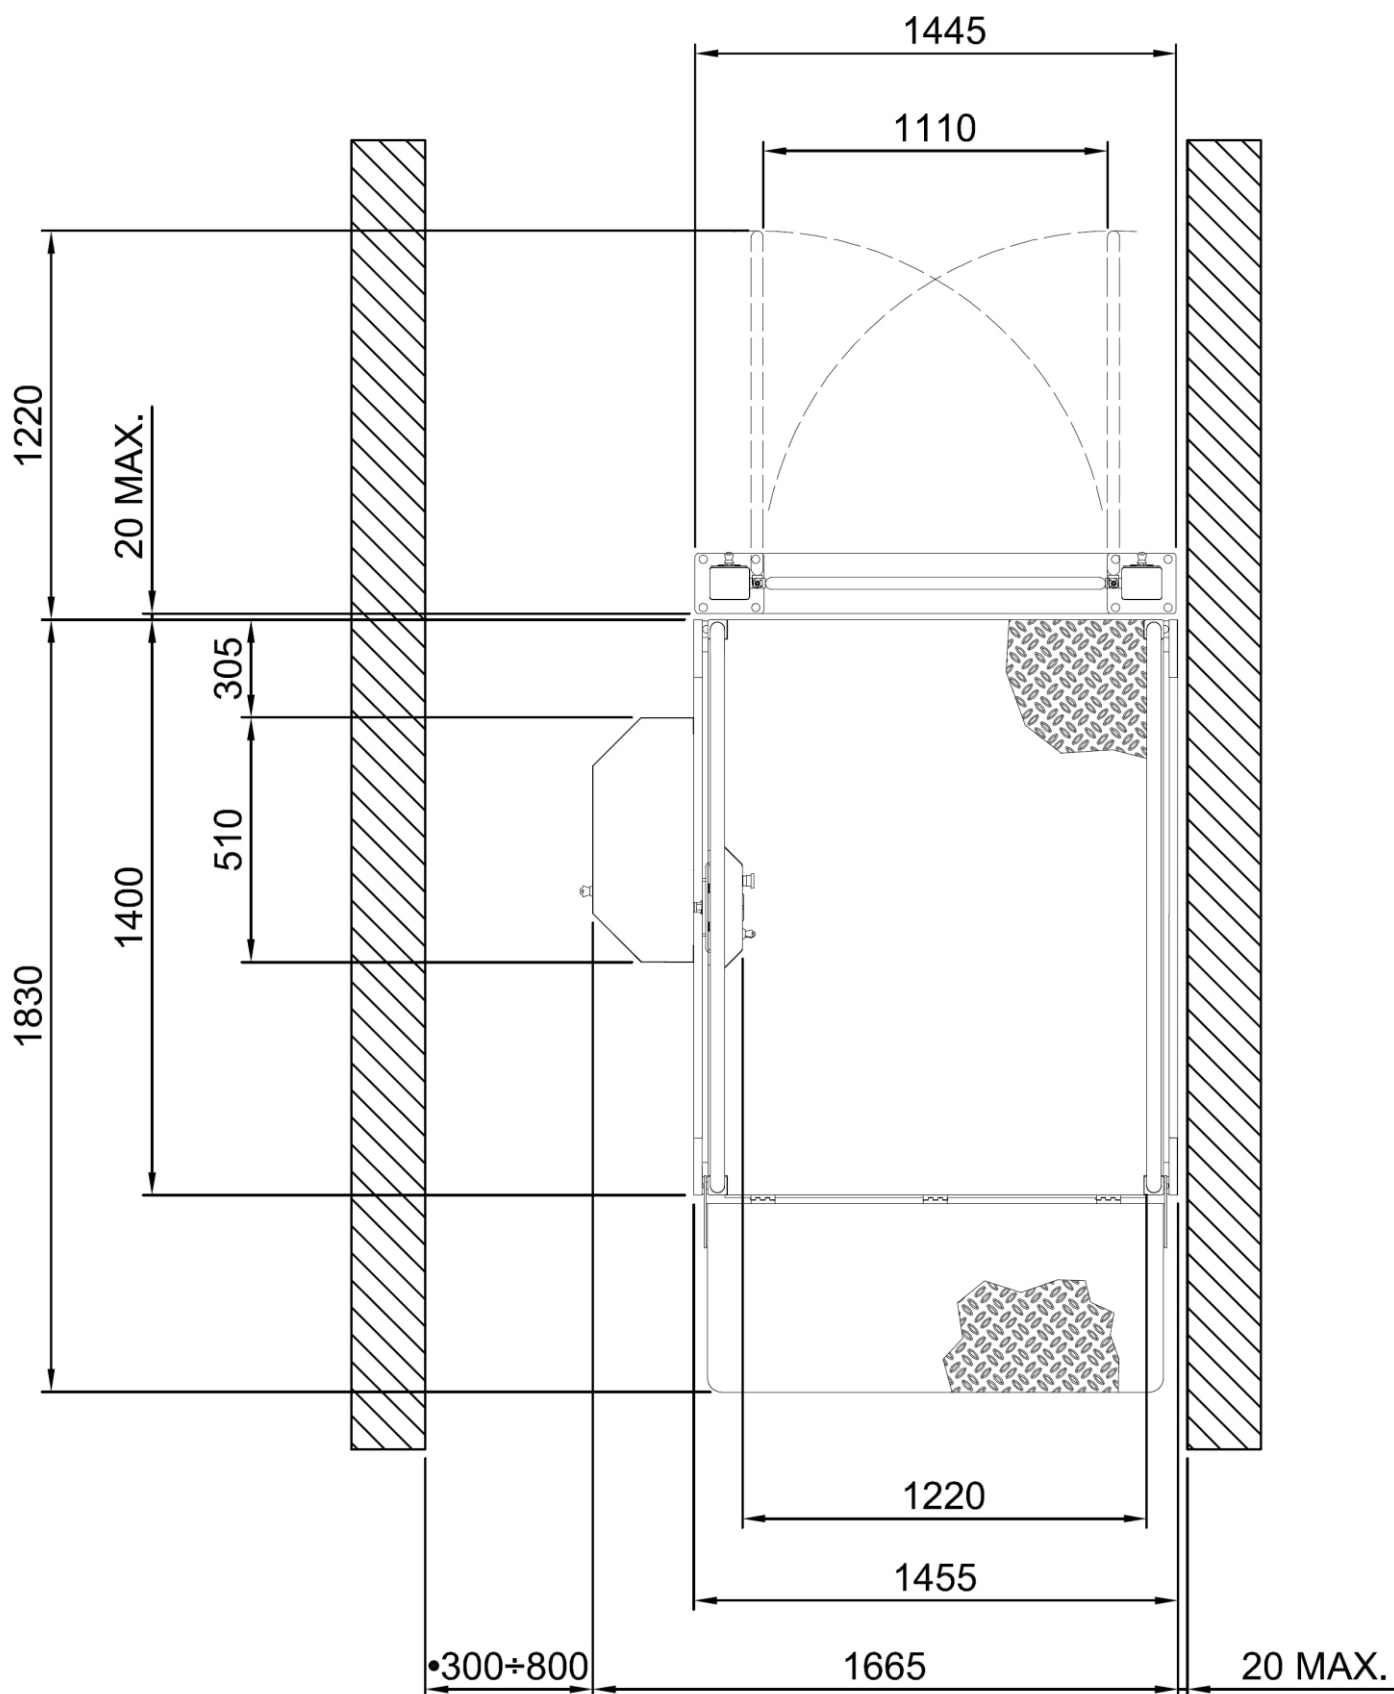

WERSJA "EXTRA LARGE" LEWA - WYSIADANIE PROSTOLINIOWE

• ZOB. ARKUSZ INSTALACYJNY (Pg.12)

Pg 8/12

DATA	CODICE	REV.
01/01/08	8672900	D

DANE TECHNICZNE

Udźwig	Moc	Napięcie zasilające liniowe	Napięcie zasilające pomocnicze	Prędkość
250 [daN]	0.6 [KW]	230 AC [V-mon.]	24 [V-DC]	[2.4m/min.]