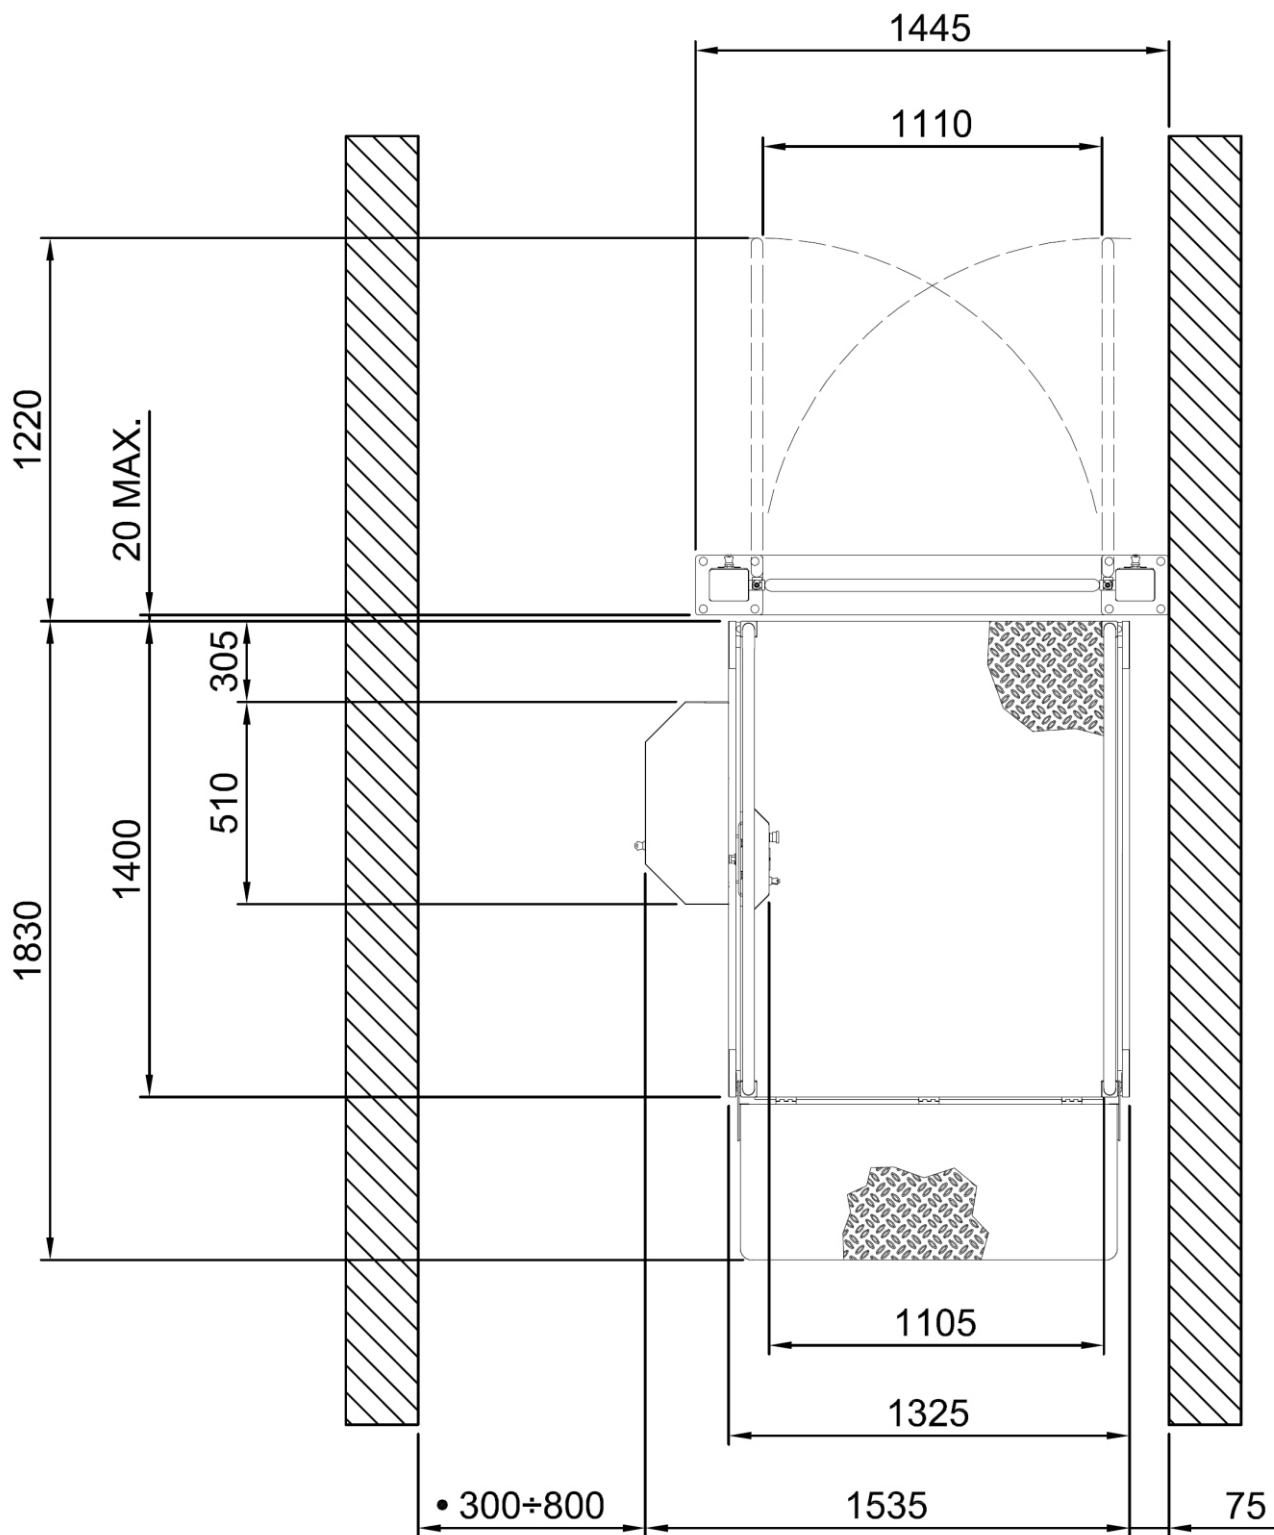

WERSJA "LARGE" LEWA - WYSIADANIE PROSTOLINIOWE

• ZOB. ARKUSZ INSTALACYJNY (Pg.12)

Pg 4/12

DATA	CODICE	REV.
01/01/08	8672900	D

DANE TECHNICZNE

Udźwig	Moc	Napięcie zasilające liniowe	Napięcie zasilające pomocnicze	Prędkość
250 [daN]	0.6 [KW]	230 AC [V-mon.]	24 [V-DC]	[2.4m/min.]