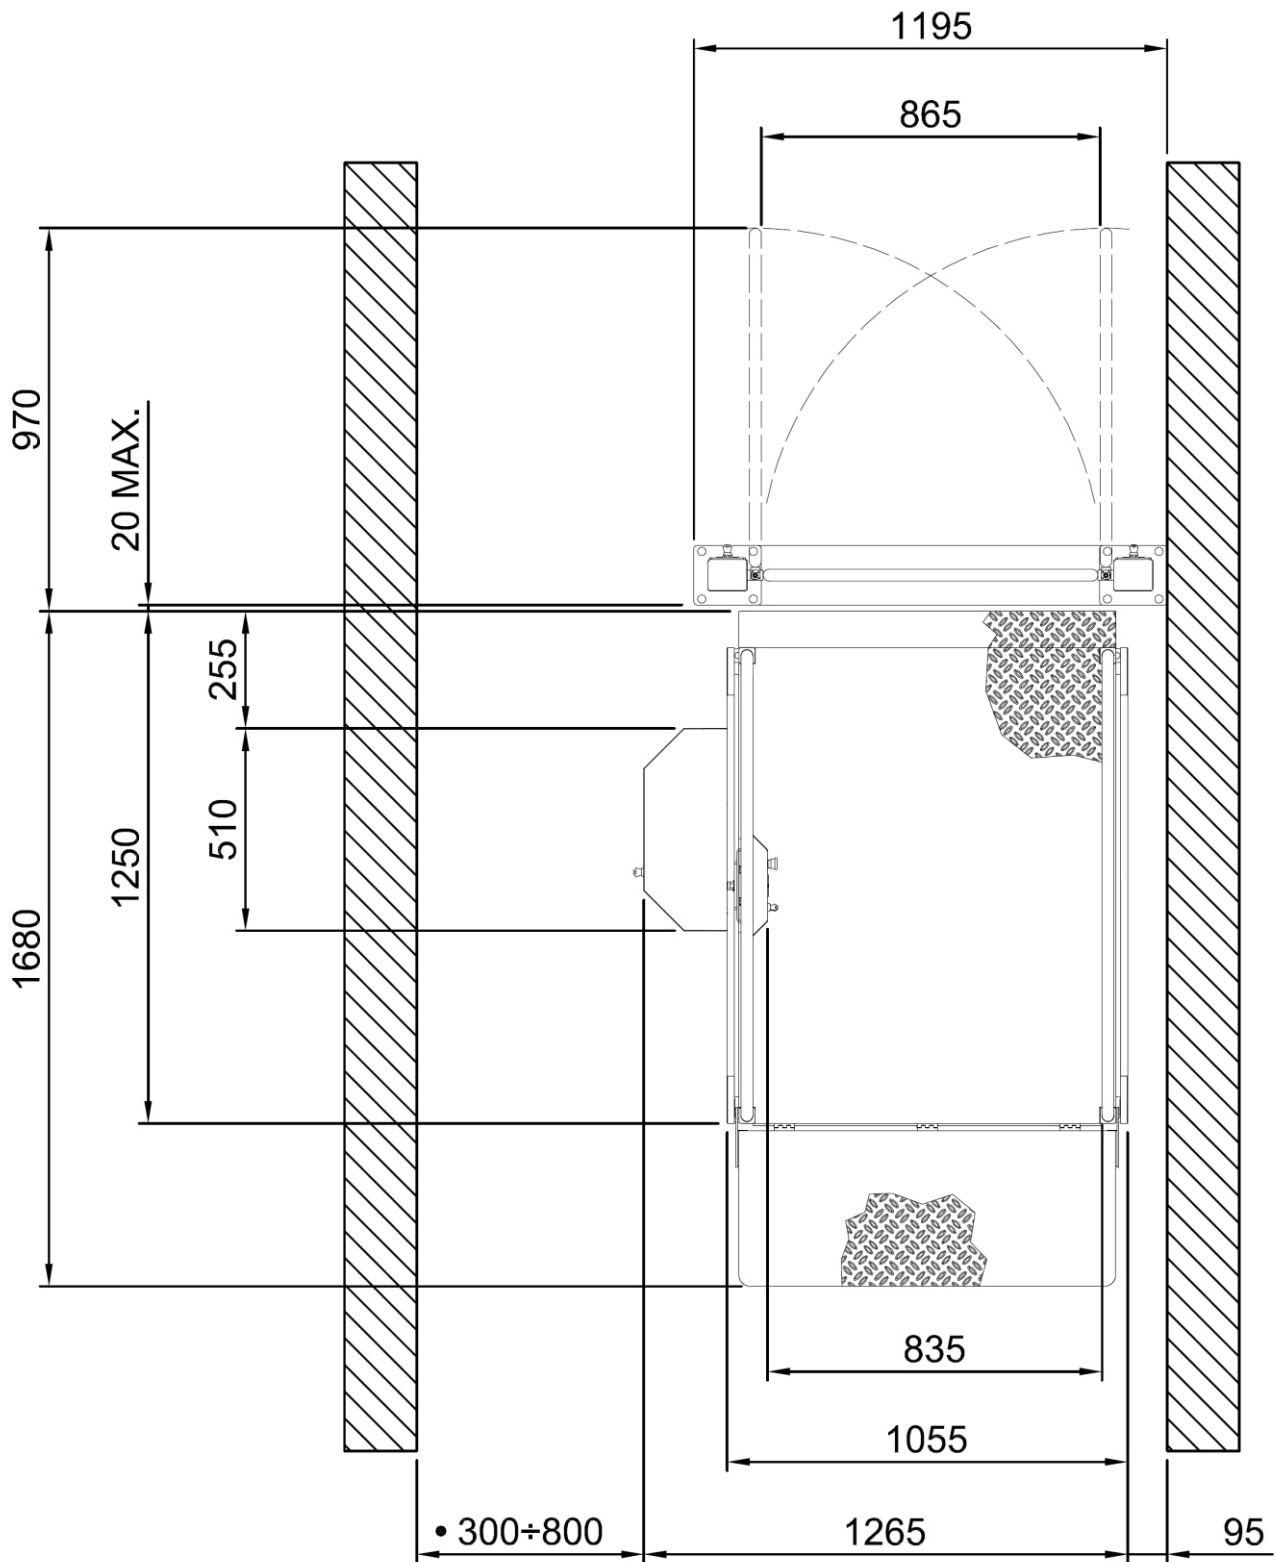

WERSJA "STANDARD" LEWA - WYSIADANIE PROSTOLINIOWE

• ZOB. ARKUSZ INSTALACYJNY (Pg.12)

Pg 2/12

DATA	CODICE	REV.
01/01/08	8672900	D

DANE TECHNICZNE

Udźwig	Moc	Napięcie zasilające liniowe	Napięcie zasilające pomocnicze	Prędkość
250 [daN]	0.6 [KW]	230 AC [V-mon.]	24 [V-DC]	[2.4m/min.]