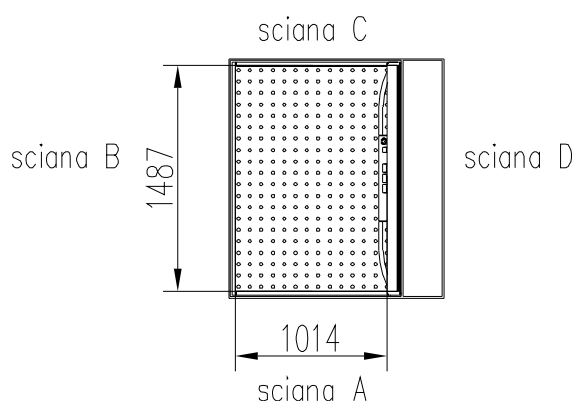

WYKONCZENIE POWIERZCHNI, SWIATŁO DRZWI ETC.

Kompletny szyb malowany na biały kolor RAL 9016

profile narożne i listwy z anodowanego aluminium

pionowa sciana platformy lakierowane proszkowo na kolor aluminium RAL 9006

Swiatlo drzwi

Przystanek	W	H
Przystanek 0	900	2000
Przystanek 1	900	2000
Przystanek 2	900	2000

Wymiary platformy

PRZYKŁADOWY SZYB 1400x1600 mm
STANDARD

Rysunek szybu A 5000

ORTO PLUS lifts
Aleja Niepodległości 14; 42-216 Częstochowa
tel/fax: +48 34 363 01 35
<http://www.schodolazy.pl>
e-mail: biuro@ortoplus.pl

Skala

1:47

53248-W

10-10-13

2